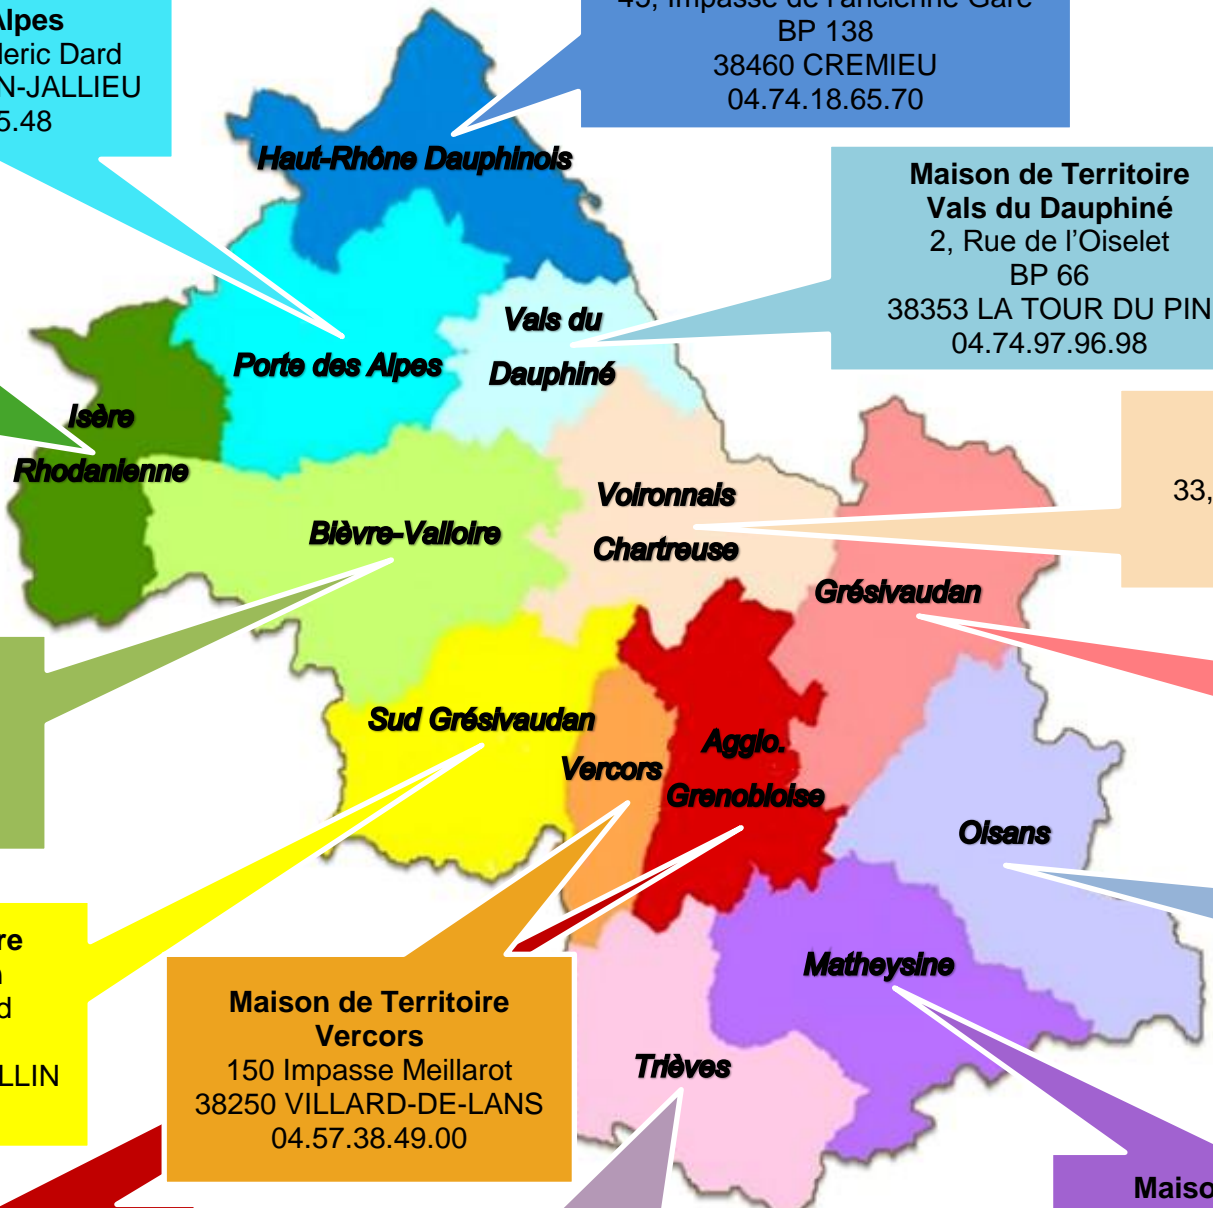

**Maison de Territoire
Porte des Alpes**
18, Avenue Frédéric Dard
38307 BOURGOIN-JALLIEU
04.26.73.05.48

**Maison de Territoire
Haut-Rhône Dauphinois**
45, Impasse de l'ancienne Gare
BP 138
38460 CREMIEU
04.74.18.65.70

**Maison de Territoire
Isère Rhodanienne**
3, Quai Frédéric Mistral
BP 222
38217 VIENNE
04.74.87.93.30

**Maison de Territoire
Vals du Dauphiné**
2, Rue de l'Oiselet
BP 66
38353 LA TOUR DU PIN
04.74.97.96.98

**Maison de Territoire
Voironnais Chartreuse**
33, Avenue François Mitterrand
38500 VOIRON
04.57.56.11.30

**Maison de Territoire
Bièvre-Valloire**
Rue de la Guillotière
38270 BEAUREPAIRE
04.37.02.25.18

**Maison de Territoire
Grésivaudan**
71, Chemin des Sources
38190 BERNIN
04.56.58.16.41

**Maison de Territoire
Sud Grésivaudan**
Avenue Jules David
BP 59
38160 SAINT-MARCELLIN
04.76.36.38.38

**Maison de Territoire
Vercors**
150 Impasse Meillarot
38250 VILLARD-DE-LANS
04.57.38.49.00