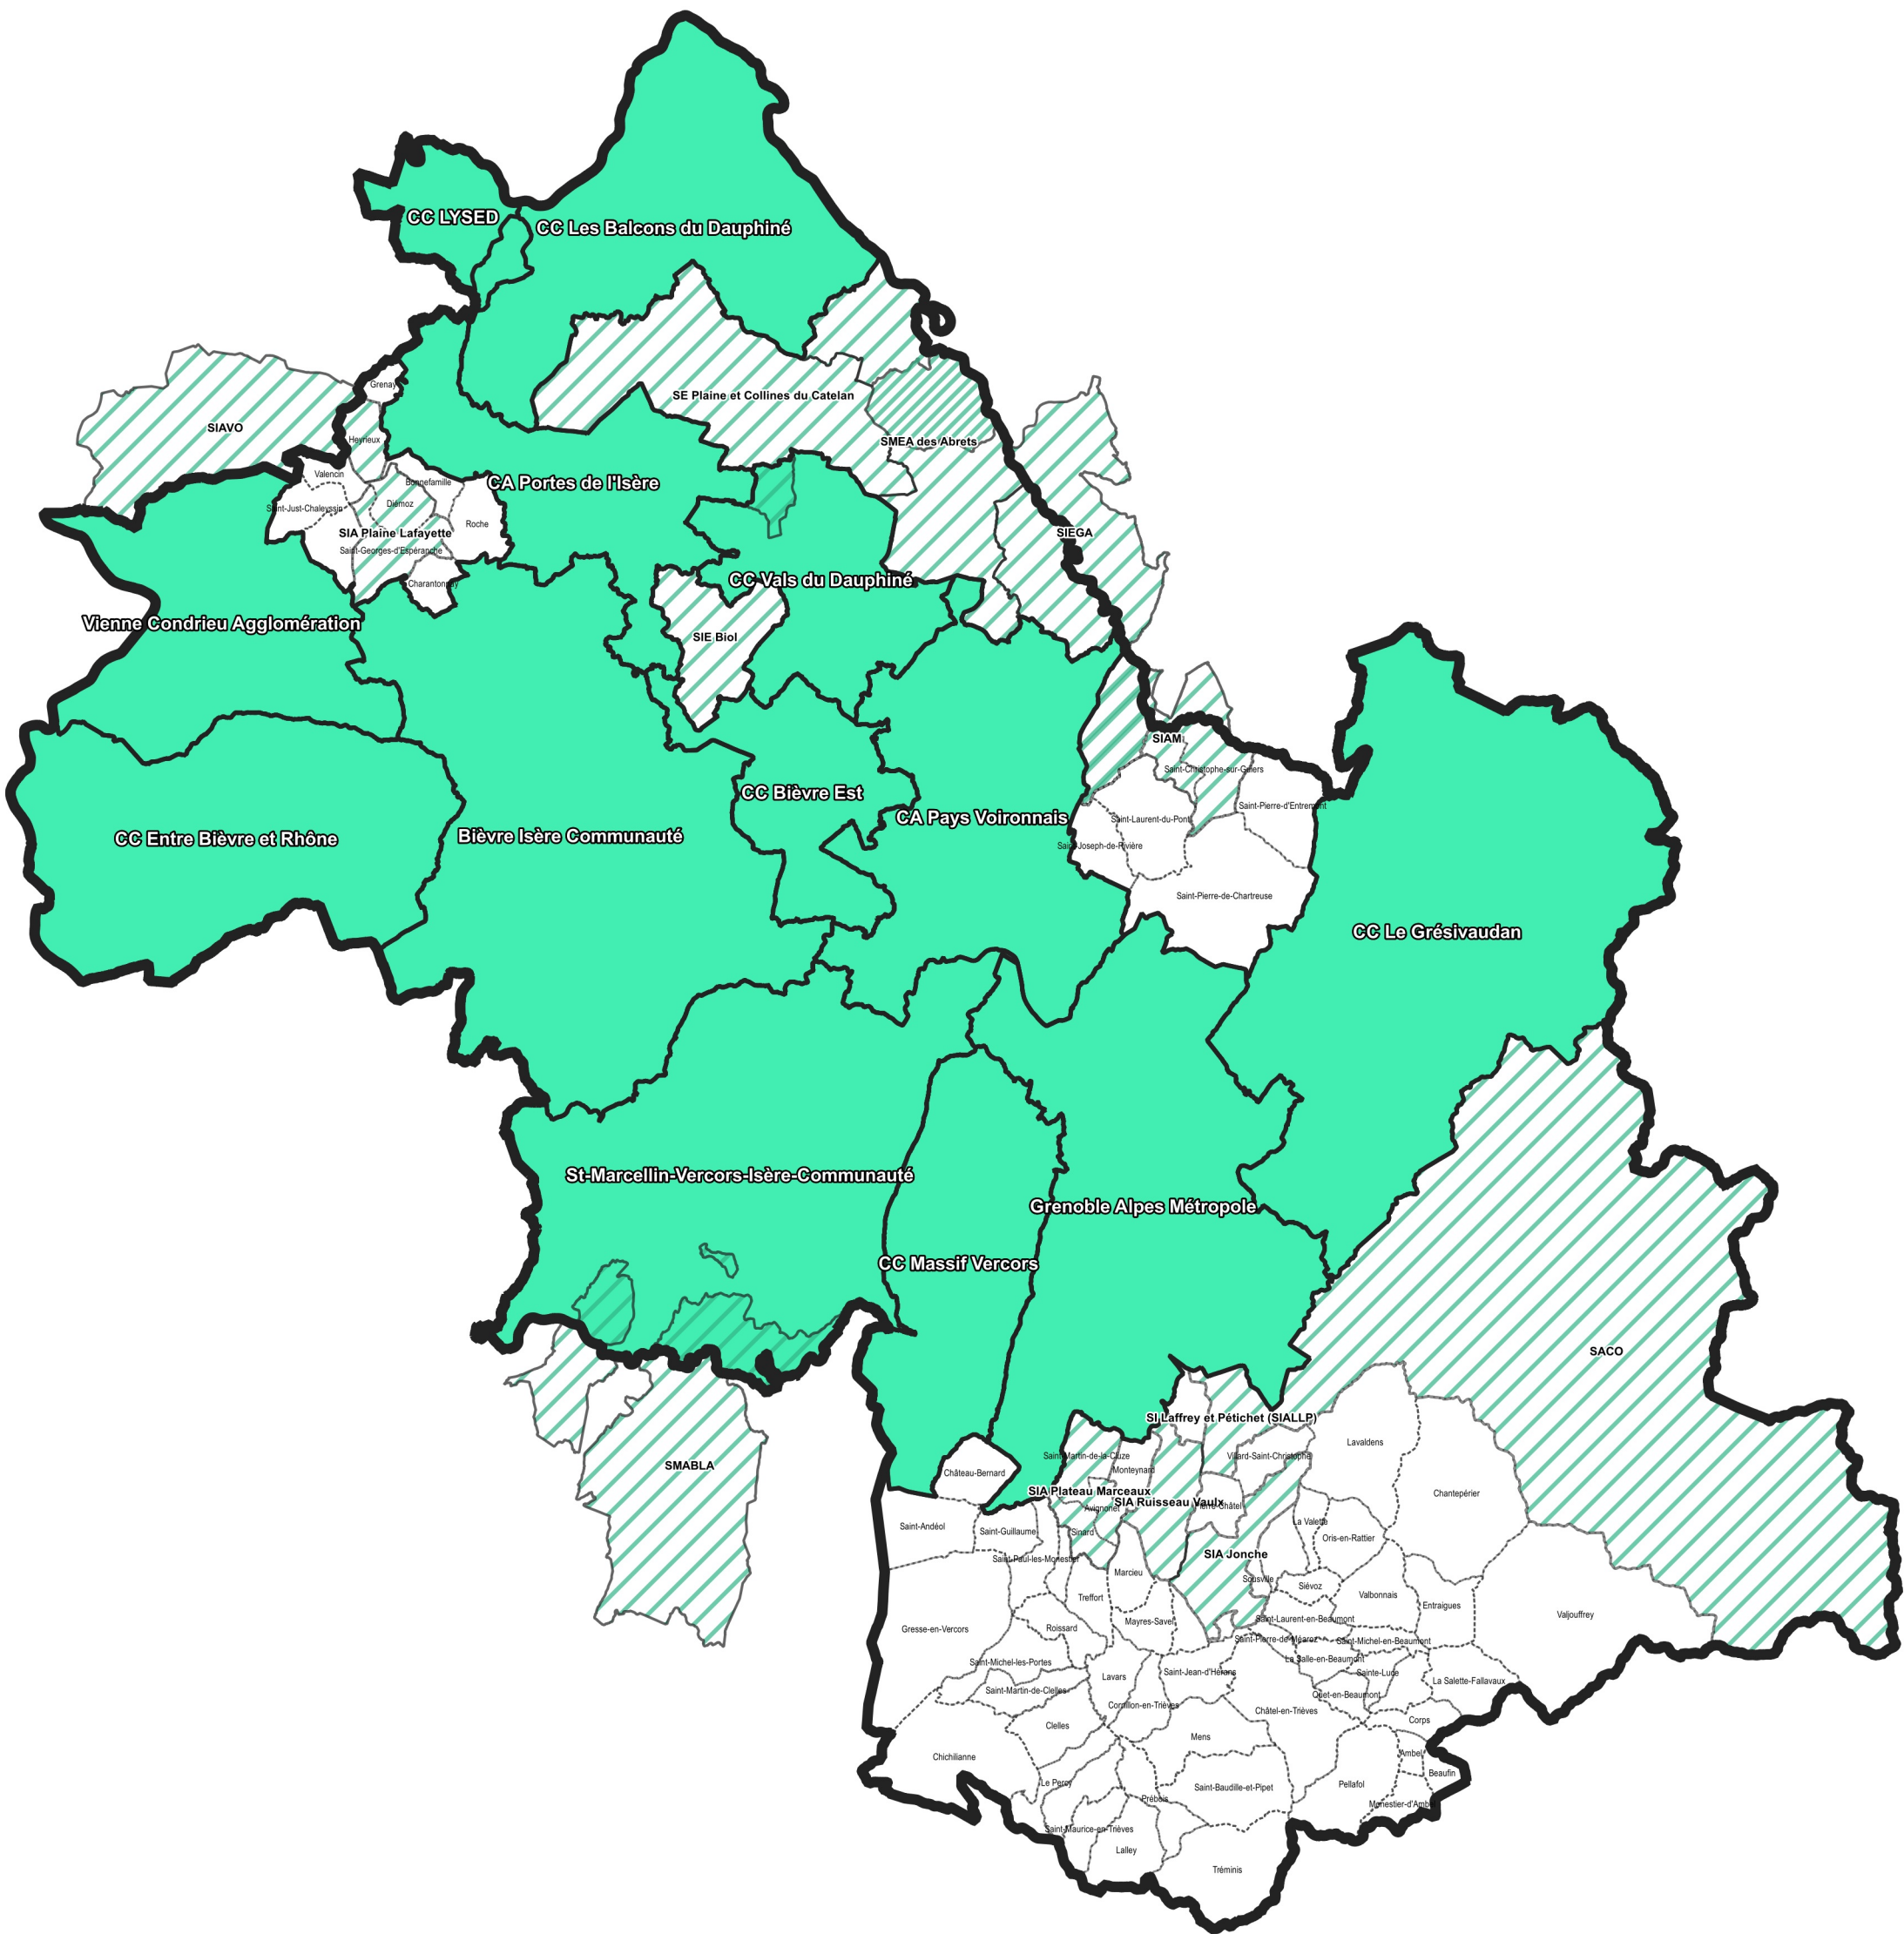

# L'assainissement collectif en Isère

## Carte des gestionnaires

Type de collectivité

- EPCI à fiscalité propre
- Syndicat
- Commune

0 5 10 km