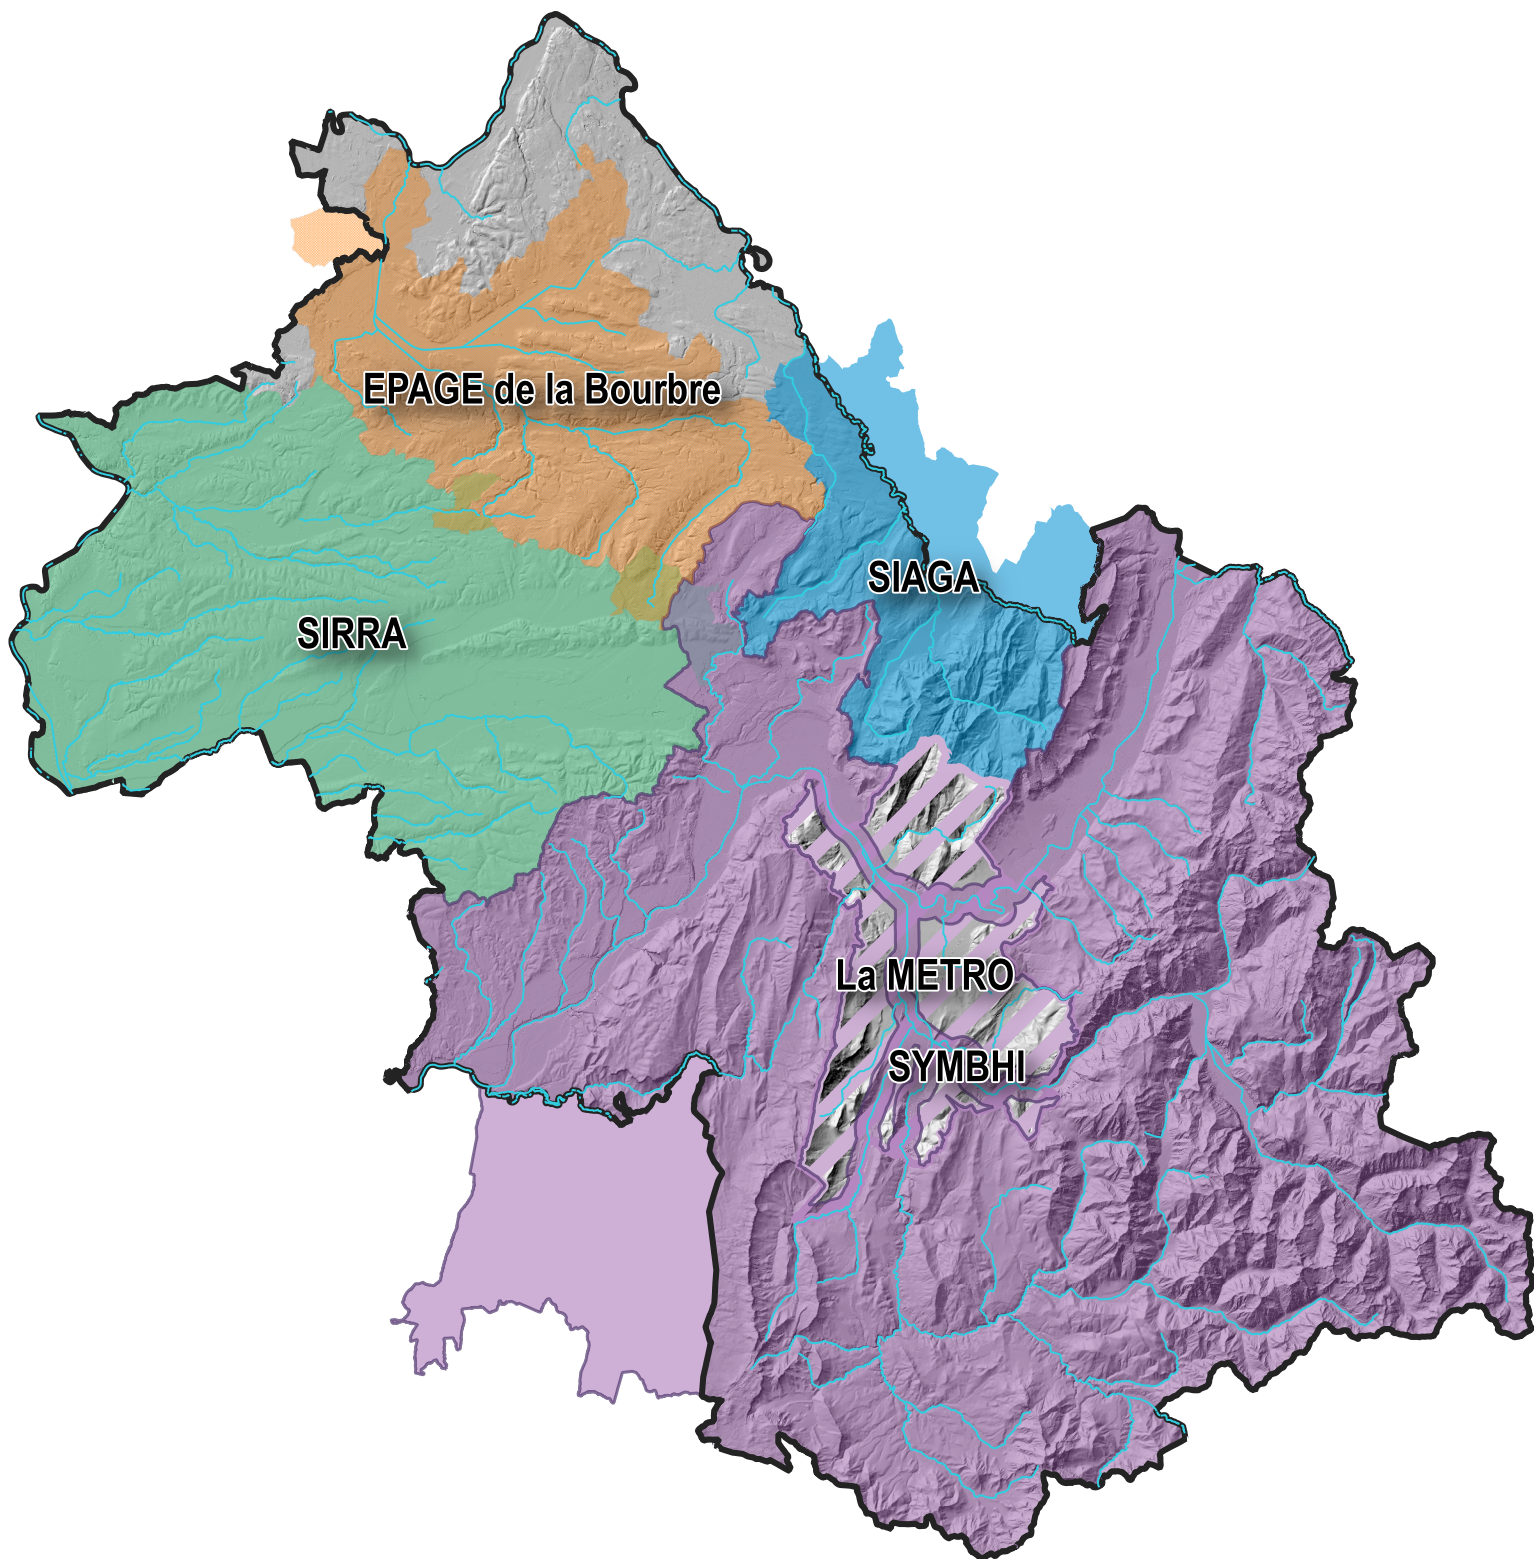

La compétence GEMAPI en Isère

Les structures gestionnaires des rivières en 2024

0 10 20 km

isère
LE DÉPARTEMENT

décembre 2024
DAM - SET
Sources SANDRE, IGN, CD38
Copie et reproduction interdites