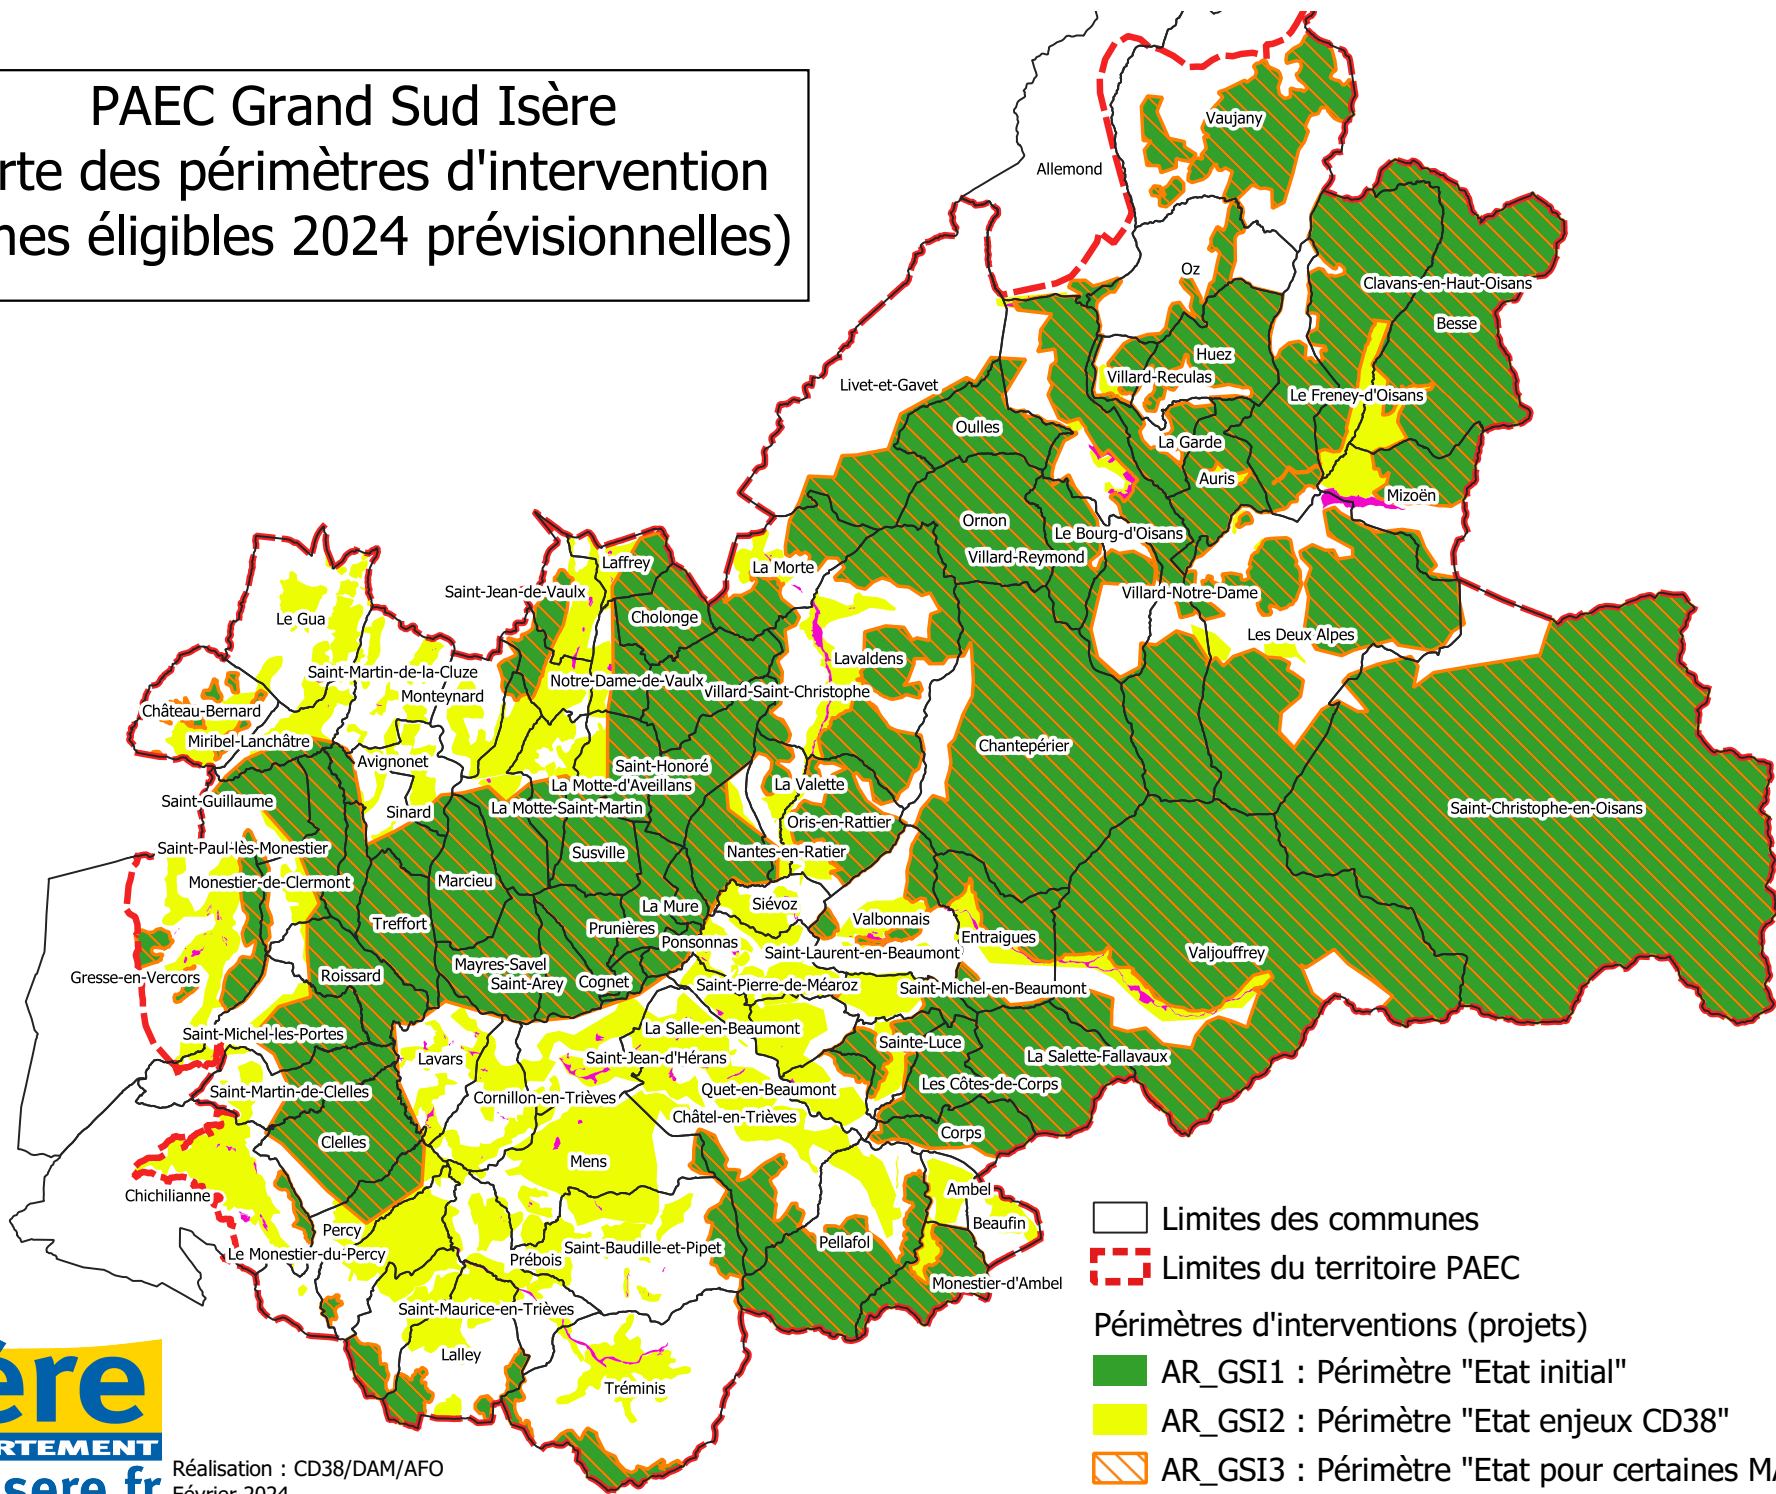

PAEC Grand Sud Isère

Carte des périmètres d'intervention (zones éligibles 2024 prévisionnelles)

-  Limites des communes
-  Limites du territoire PAEC
- Périmètres d'interventions (projets)**
-  AR_GSI1 : Périmètre "Etat initial"
-  AR_GSI2 : Périmètre "Etat enjeux CD38"
-  AR_GSI3 : Périmètre "Etat pour certaines MAEC seulement"
-  AR_GSI4 : Périmètre "Agence de l'Eau"