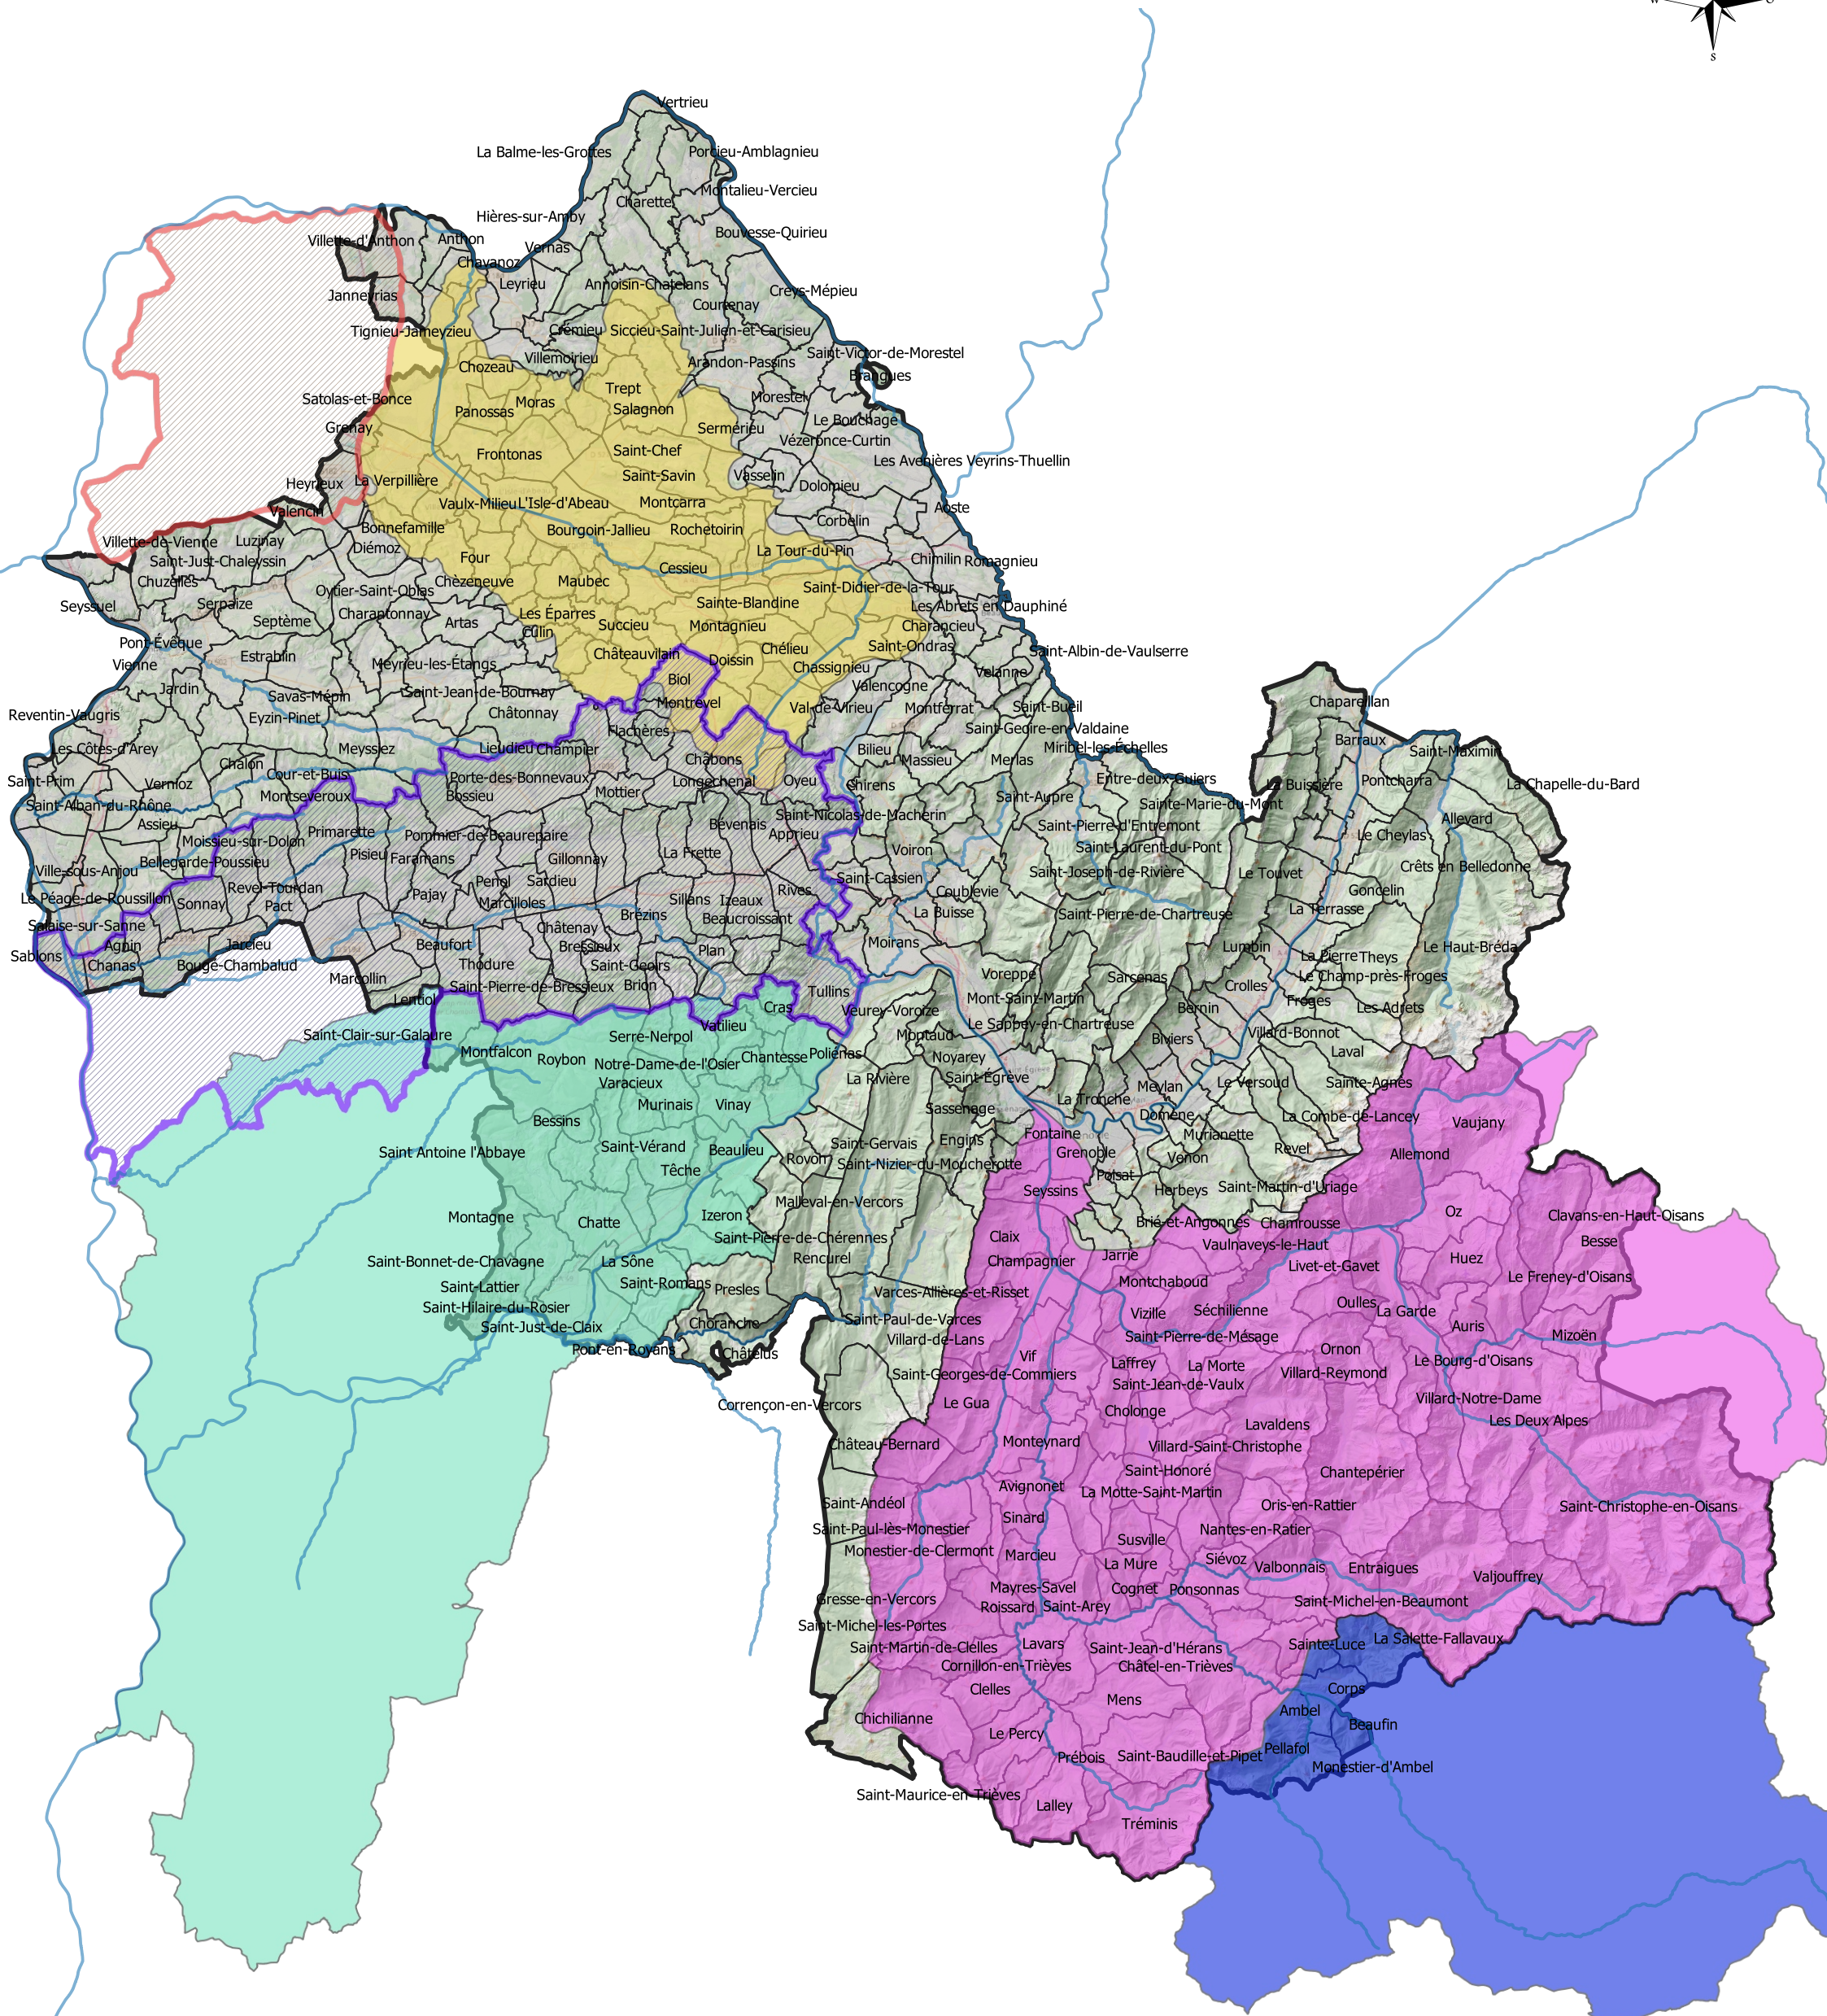

La carte des SAGE du département de l'isère

- SAGE :**
- Bas Dauphiné Plaine de Valence
 - Bièvre - Liers - Valloire
 - Bourbre
 - Drac Romanche
 - Est Lyonnais
 - Drac amont