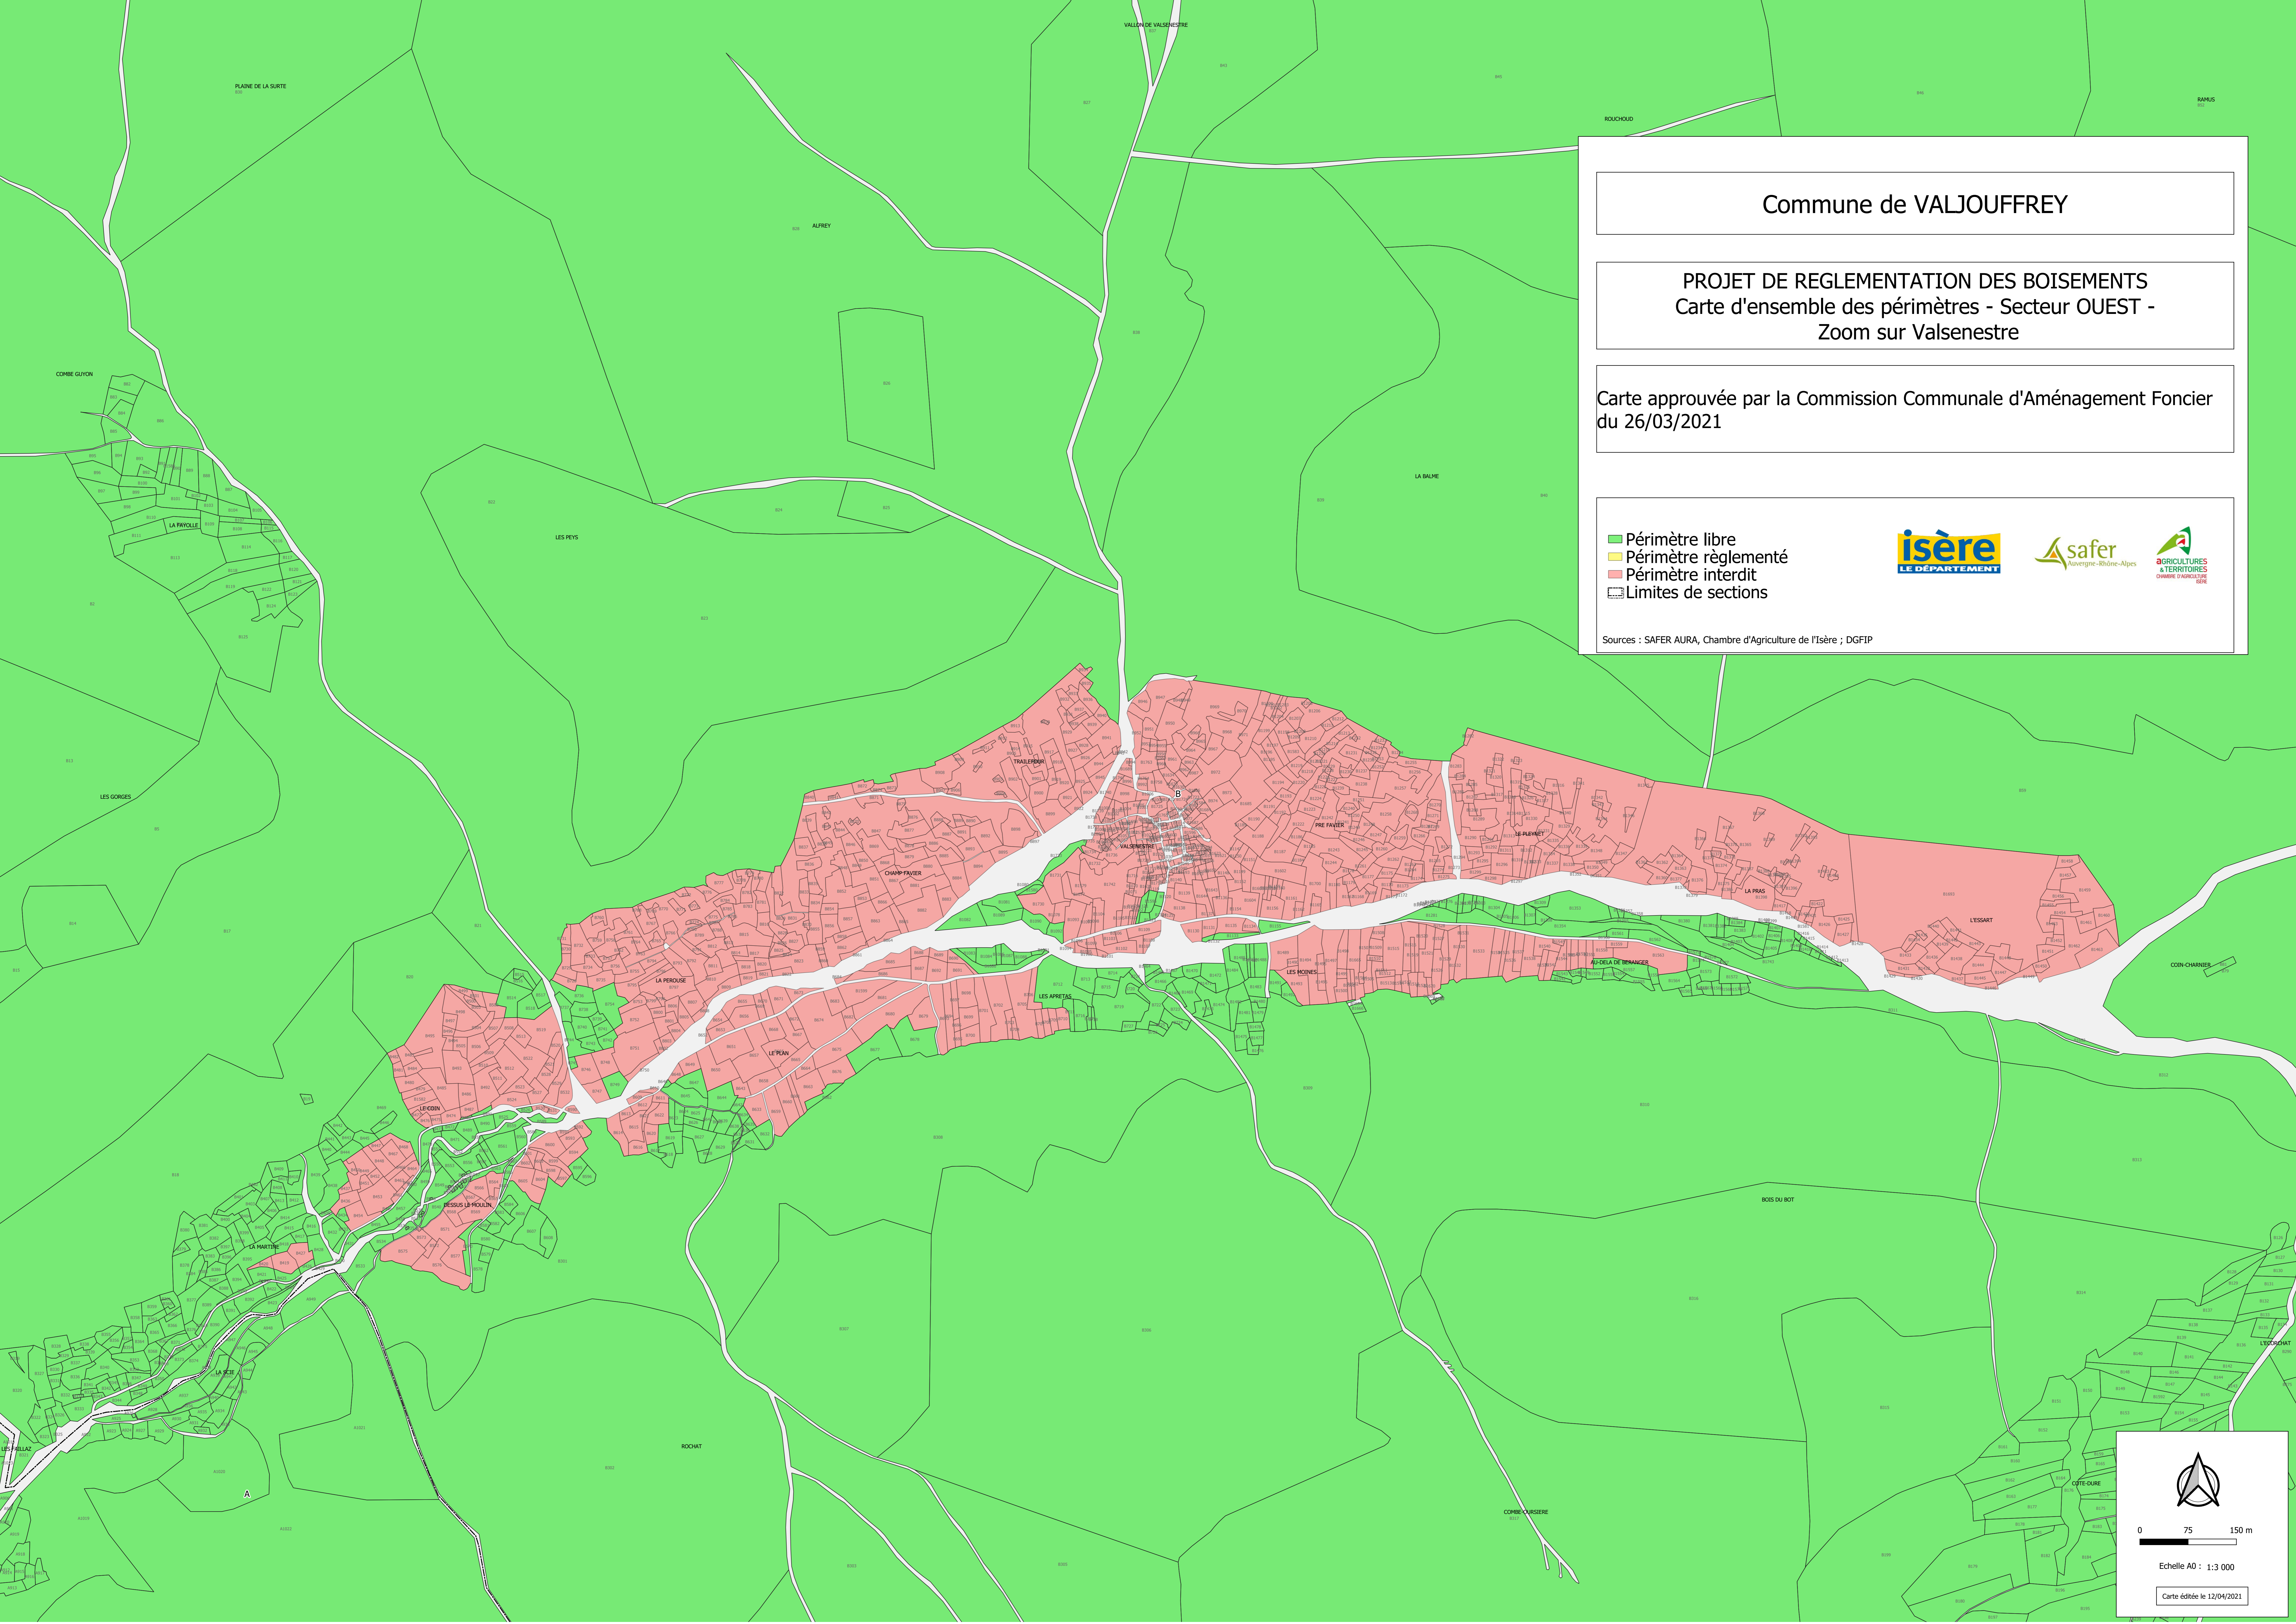

Commune de VALJOUFFREY

PROJET DE REGLEMENTATION DES BOISEMENTS
Carte d'ensemble des périmètres - Secteur OUEST -
Zoom sur Valsenestre

Carte approuvée par la Commission Communale d'Aménagement Foncier
du 26/03/2021

- Périmètre libre
- Périmètre réglementé
- Périmètre interdit
- ▭ Limites de sections

Sources : SAFER AURA, Chambre d'Agriculture de l'Isère ; DGFIP

0 75 150 m

Echelle A0 : 1:3 000

Carte éditée le 12/04/2021